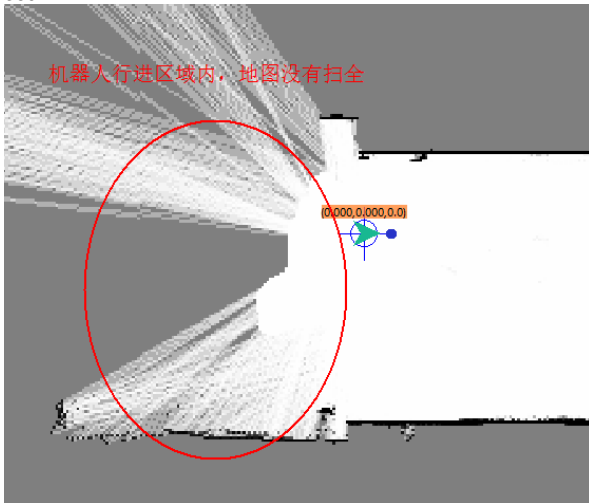

# KBSW180151

	A2M8	0.15~8	20*20	
	A2M6	0.15~16	100*100	

- 1.
- 2.
- 3.

70%

- 1.
- 2.
- 3.
- 4.

- 1.

2.

3.

RoboStudio

RoboStudio

4.

5. 360

6. robostudiosync map

1.

2.  
3.  
4.  
5. 360