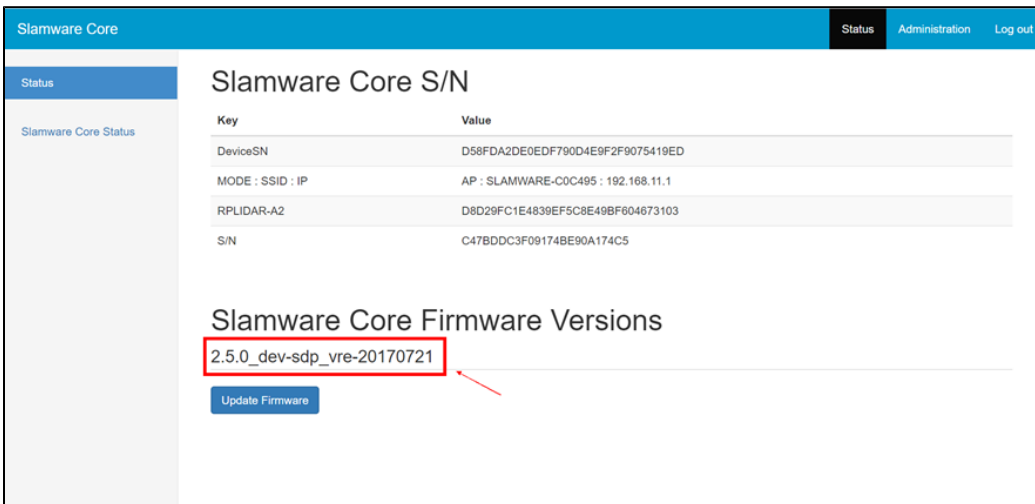

KBSW180163 Slamcore

Slamcore .

1 slamcore

2 SSIDSLAMWARE-XXXXXXXXXX: **SLAMWARE-A7959E**

3 WIFI

4 **192.168.11.1adminadmin111**

IEFirefoxChrome

5 slamcore Update Firmware

Slamware Core

Status Administration Log out

Status

Slamware Core Status

Key	Value
DeviceSN	D58FDA2DE0EDF780D4E9F2F9075419ED
MODE :SSID :IP	AP : SLAMWARE-COC495 - 192.168.11.1
RPLIDAR-A2	D8D29FC1E4839EFC8E49BF604673103
SN	C478DCC3F091748E90A174C5