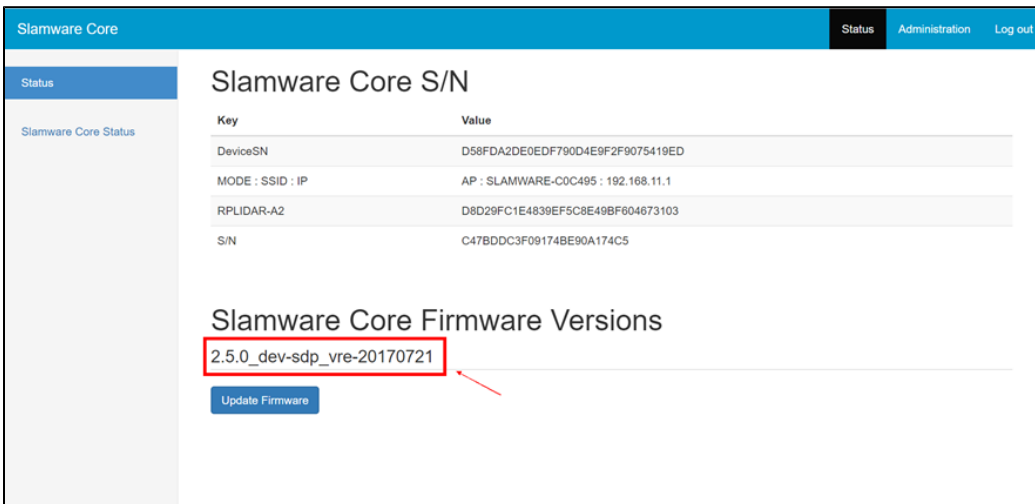

KBSW180163 Slamcore

Slamcore .

1 slamcore

2 SSIDSLAMWARE-XXXXXXXXXX: **SLAMWARE-A7959E**

3 WIFI

4 **192.168.11.1adminadmin111**

IEFirefoxChrome

5 slamcore Update Firmware

Slamware Core

Status Administration Log out

Status

Slamware Core Status

Key	Value
DeviceSN	D58FDA2DE0EDF780D4E9F2F9075419ED
MODE - SSID - IP	AP : SLAMWARE-COC495 - 192.168.11.1
RPLIDAR-A2	D8D29FC1E4839EFC8E49BF604673103
SN	C478DCC3F091748E90A174C5