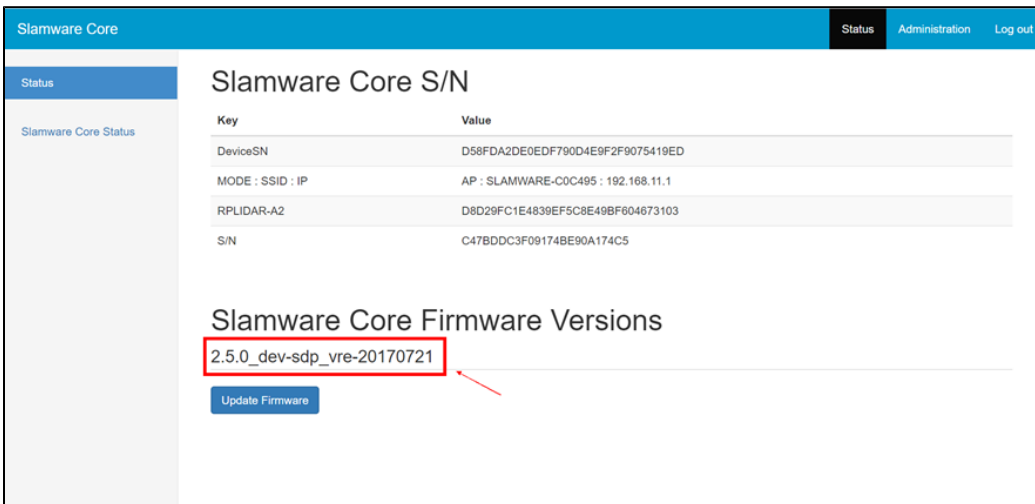

KBSW180163 Slamcore

Slamcore .

1 slamcore

2 SSIDSLAMWARE-XXXXXXXXXX: **SLAMWARE-A7959E**

3 WIFI

4 **192.168.11.1adminadmin111**

IEFirefoxChrome

5 slamcore Update Firmware

Slamware Core

Status Administration Log out

Status

Slamware Core Status

Key	Value
DeviceSN	D58FDA2DE0EDF790D4E9F2F9075419ED
MODE :SSID :IP	AP : SLAMWARE-COC495 - 192.168.11.1
RPLIDAR-A2	D8D29FC1E4839EFC8E49BF604673103
SN	C478DCC3F091748E90A174C5