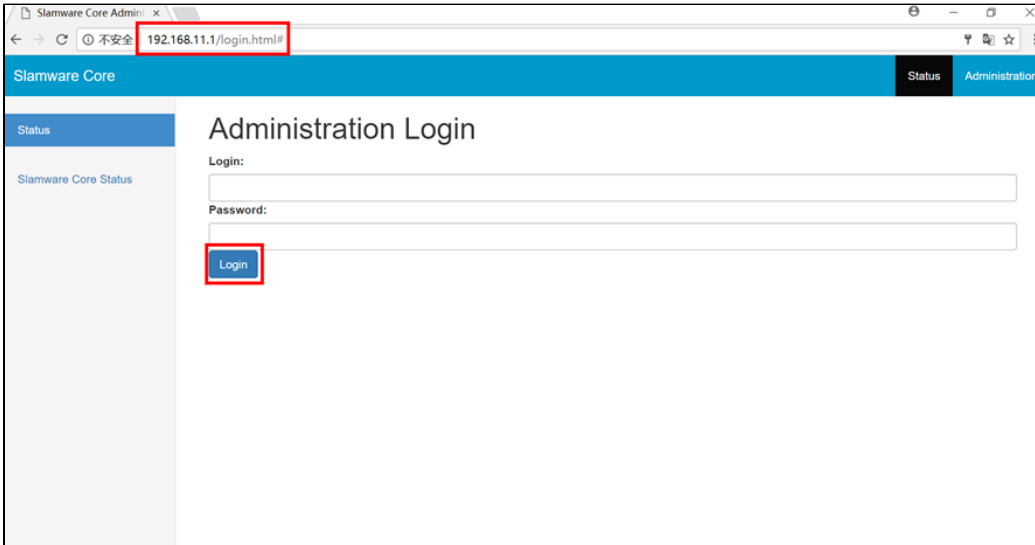

KBSW180163 Slamcore

Slamcore .

1 slamcore

2 SSIDSLAMWARE-XXXXXXXXXX: **SLAMWARE-A7959E**

3 WIFI

4 **192.168.11.1adminadmin111**

IEFirefoxChrome

5 slamcore Update Firmware