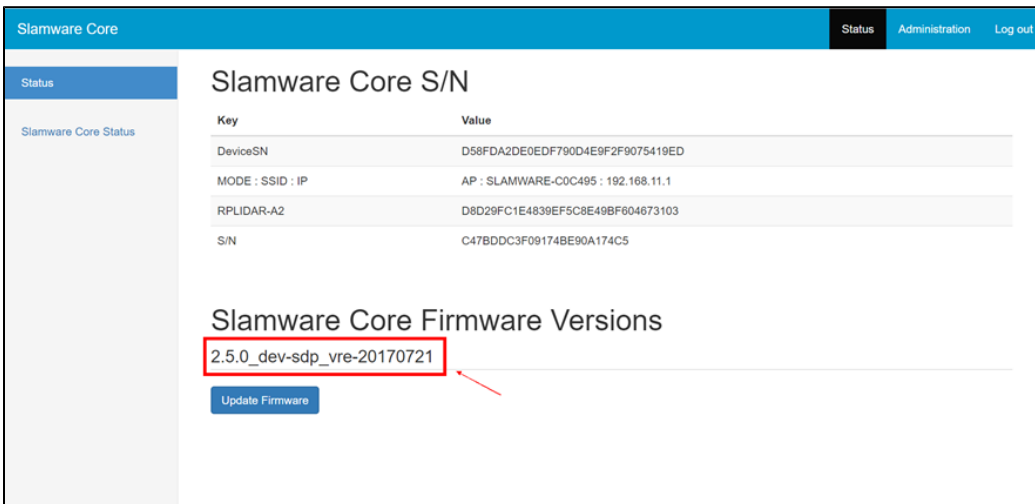

KBSW180163 Slamcore

Slamcore .

1 slamcore

2 SSIDSLAMWARE-XXXXXXXXXX: **SLAMWARE-A7959E**

3 WIFI

4 **192.168.11.1adminadmin111**

IEFirefoxChrome

5 slamcore Update Firmware

Slamware Core

Status Administration Log out

Status

Slamware Core Status

Key	Value
DeviceSN	D58FDA2DE0EDF78004E9F2F9075419ED
MODE :SSID :IP	AP : SLAMWARE-COC495 - 192.168.11.1
RPLIDAR-A2	D8D29FC1E4839EFC8E49BF604673103
SN	C478DCC3F091748E90A174C5